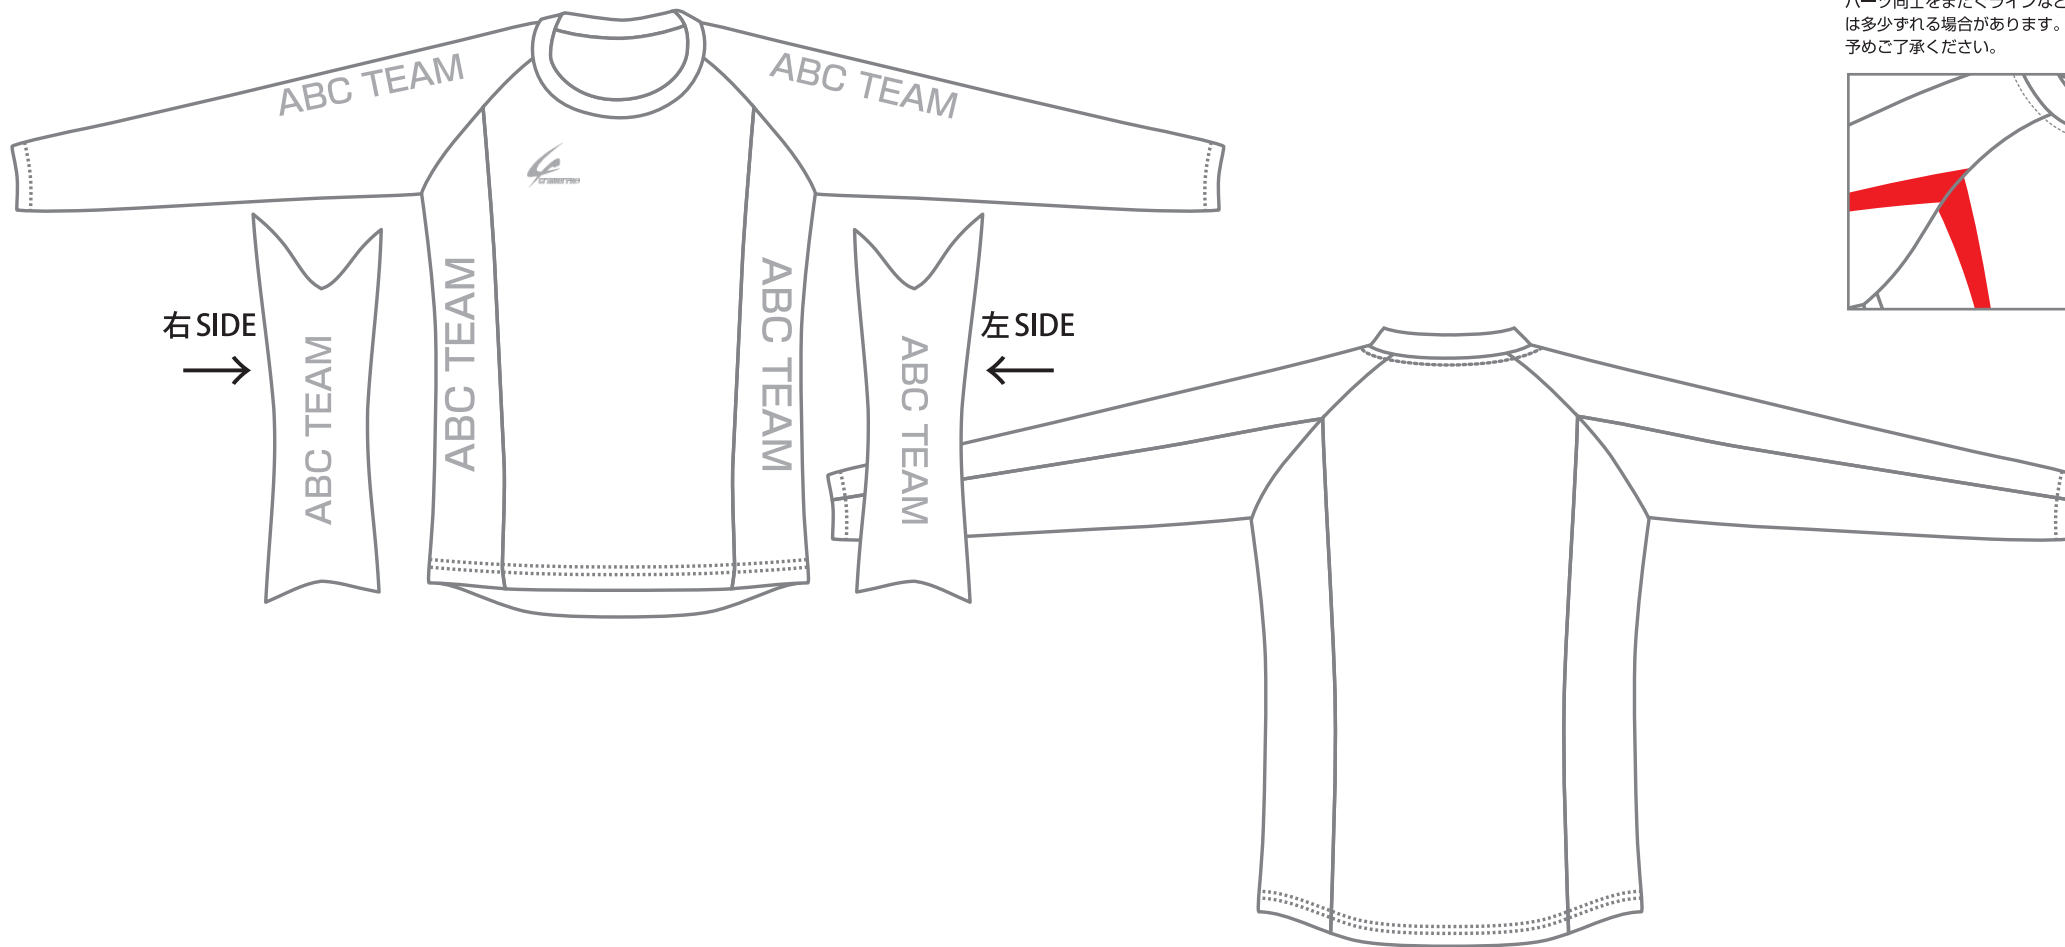

メーカーロゴ ( 黒 白 )

パーツ同士をまたぐラインなどは多少ずれる場合があります。予めご了承ください。

ボディのタイプをお選びください

- ディンプル  2way 生地

プリントサンプル

- 希望する  希望しない

・テンプレートのイラストはイメージとしてお考えください。実際の型紙に落とし込むときに若干微調整をさせていただきます。