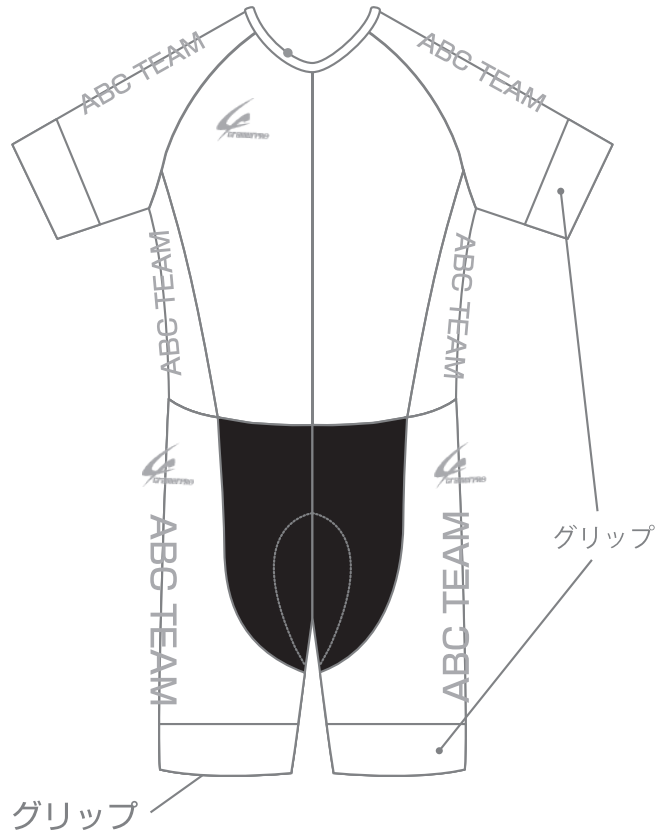

メーカーロゴ (黒 白)

パーツ同士をまたぐラインなどは多少ずれる場合があります。予めご了承ください。

- ① プrintエリア
- ② グリップ

- チェック部分がPrintエリアになります。
- グリップ部分にロゴや文字を入れる場合は高さ 2.5cm 以内となります。
- 内股生地はブラック / ネイビー / コバルトブルーより選べます。ただしPrintはできません。

パッドのタイプをお選びください

- 男性用パッド 女性用パッド
- 薄型パッド TTパッド