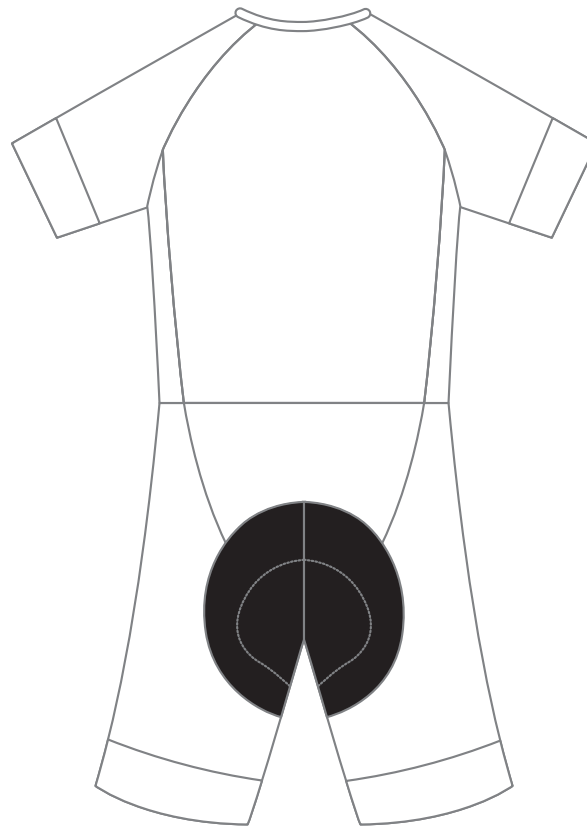

メーカーロゴ (黒 白)

パーツ同士をまたぐラインなどは多少ずれる場合があります。予めご了承ください。

- ① プrintエリア
- ② グリップ

- チェック部分がPrintエリアになります。
- グリップ部分にロゴや文字を入れる場合は高さ 2.5cm 以内となります。
- 内股生地はブラック / ネイビー / コバルトブルーより選べます。ただしPrintはできません。

パッドのタイプをお選びください

- 男性用パッド 女性用パッド
- 薄型パッド TTパッド