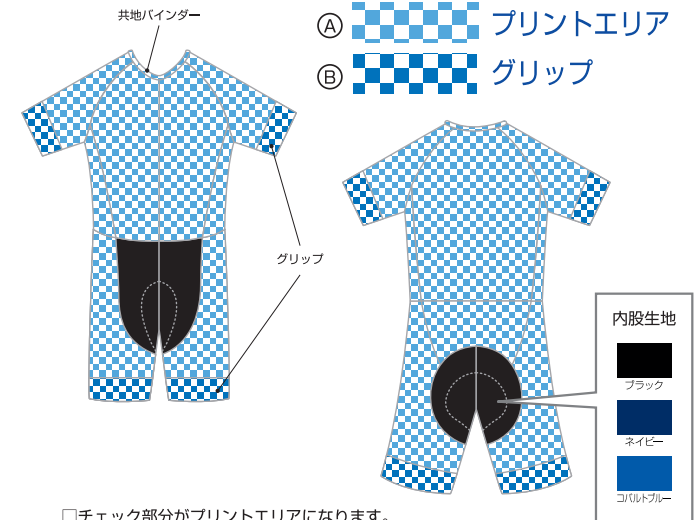

メーカーロゴ (黒 白)

パーツ同士をまたぐラインなどは多少ずれる場合があります。予めご了承ください。

- ① プrintエリア
- ② グリップ

- チェック部分がPrintエリアになります。
- グリップ部分にロゴや文字を入れる場合は高さ 2.5cm 以内となります。
- 内股生地はブラック / ネイビー / コバルトブルーより選べます。ただしPrintはできません。

パッドのタイプをお選びください

- 男性用パッド 女性用パッド
- 薄型パッド TTパッド