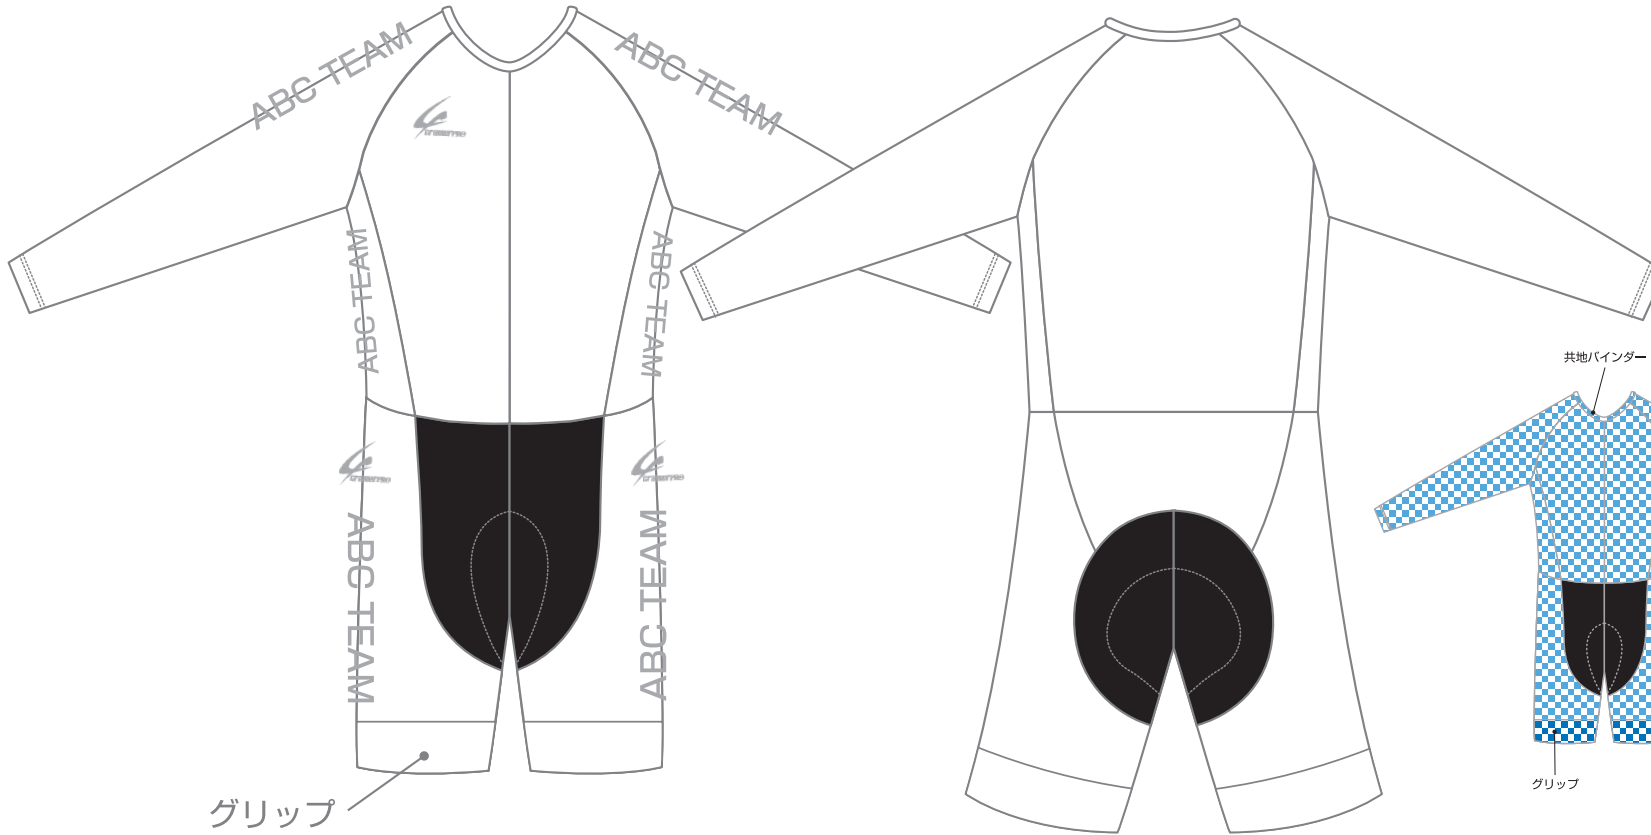

メーカーロゴ (黒 白)

パーツ同士をまたぐラインなどは多少ずれる場合があります。予めご了承ください。

- ①  プリントエリア
- ②  グリップ

- チェック部分がプリントエリアになります。
- グリップ部分にロゴや文字を入れる場合は高さ 2.5cm 以内となります。
- 内股生地はブラック / ネイビー / コバルトブルーより選べます。ただしプリントはできません。

パッドのタイプをお選びください

- 男性用パッド 女性用パッド
- 薄型パッド TTパッド

プリントサンプル

- 希望する 希望しない