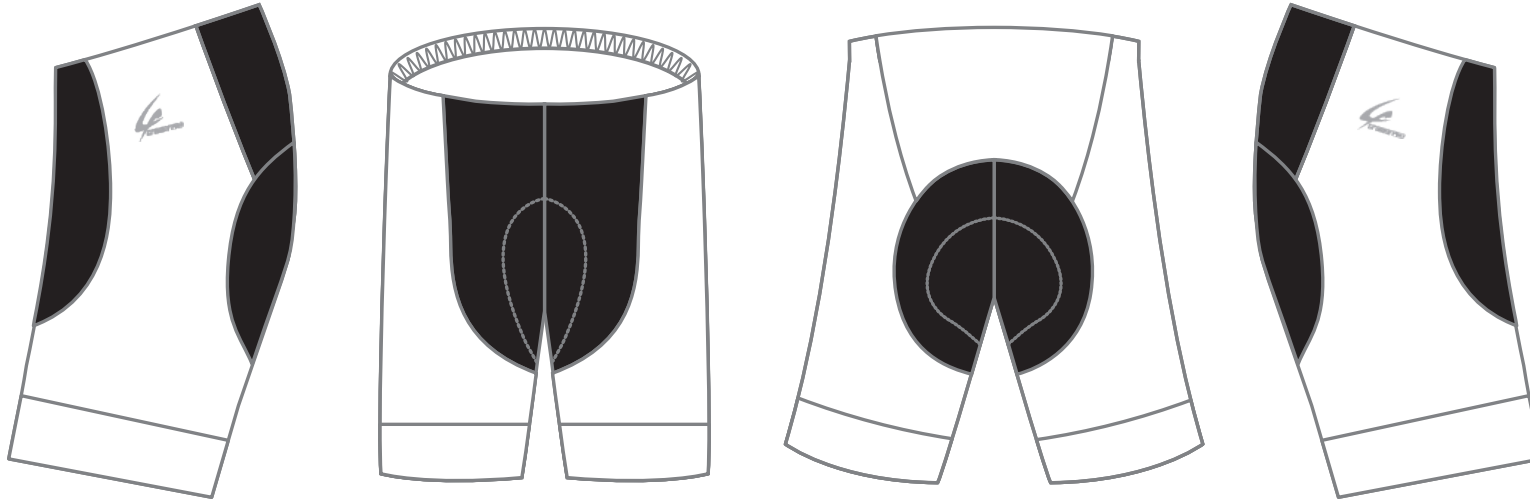

メーカーロゴ ( 黒 白 )

パーツ同士をまたぐラインなどは多少ずれる場合があります。予めご了承ください。

ビブ  
(黒のみ)

グリップ

①  プリントエリア

②  グリップ

ビブなし

グリップ

- チェック部分がプリントエリアになります。グリップ部分にロゴや文字を入れる場合は高さ 2.5cm 以内となります。
- 内股生地はブラック / ネイビー / コバルトブルーより選べます。ただしプリントはできません。

商品の仕様をお選びください。

ビブ付き  ビブなし

パッドのタイプをお選びください

男性用パッド  女性用パッド  
 薄型パッド  TTパッド

プリントサンプル

希望する  希望しない