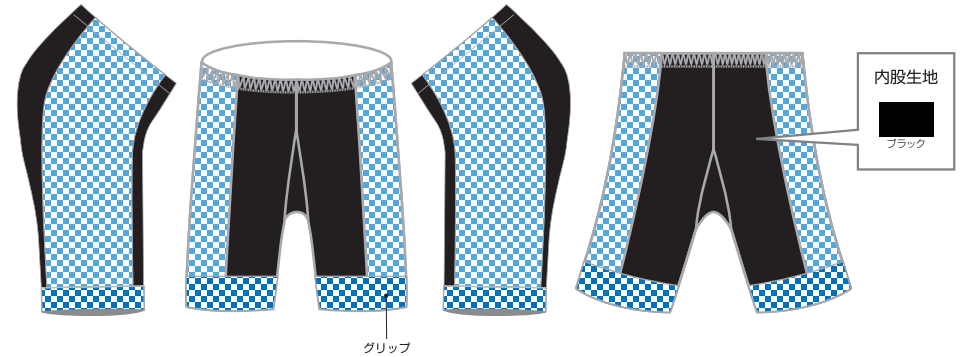

メーカーロゴ ( 黒 白 )

-  **プリントエリア**
  - チェック部分がプリントエリアになります。
  - グリップ部分にロゴや文字を入れる場合は高さ 2.5cm 以内となります。
-  **グリップ**
  - 内股生地はブラックのみです。また、プリントはできません。

商品の仕様をお選びください。

サイドパーツの素材をお選びください

- ハード  スーパーフィット  ディンプル

丈の長さをお選びください

- レギュラー  ミドル (丈-3cm)  ショート (丈-6cm)

- ビブ付き  ビブなし

- パッドあり  パッドなし

プリントサンプル

- 希望する  希望しない