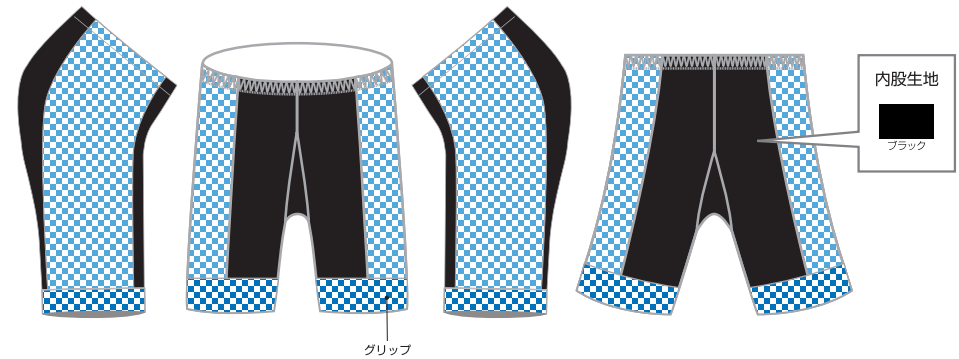

メーカーロゴ ( 黒 白 )

- プリントエリア** □チェック部分がプリントエリアになります。  
グリップ部分にロゴや文字を入れる場合は高さ 2.5cm 以内となります。
- グリップ** □内股生地はブラックのみです。また、プリントはできません。

商品の仕様をお選びください。

サイドパーツの素材をお選びください

- ハード  スーパーフィット  ディンプル

丈の長さをお選びください

- レギュラー  ミドル (丈-3cm)  ショート (丈-6cm)

- ビブ付き  ビブなし

- パッドあり  パッドなし

- 薄型パッド
- TTパッド

プリントサンプル

- 希望する  希望しない